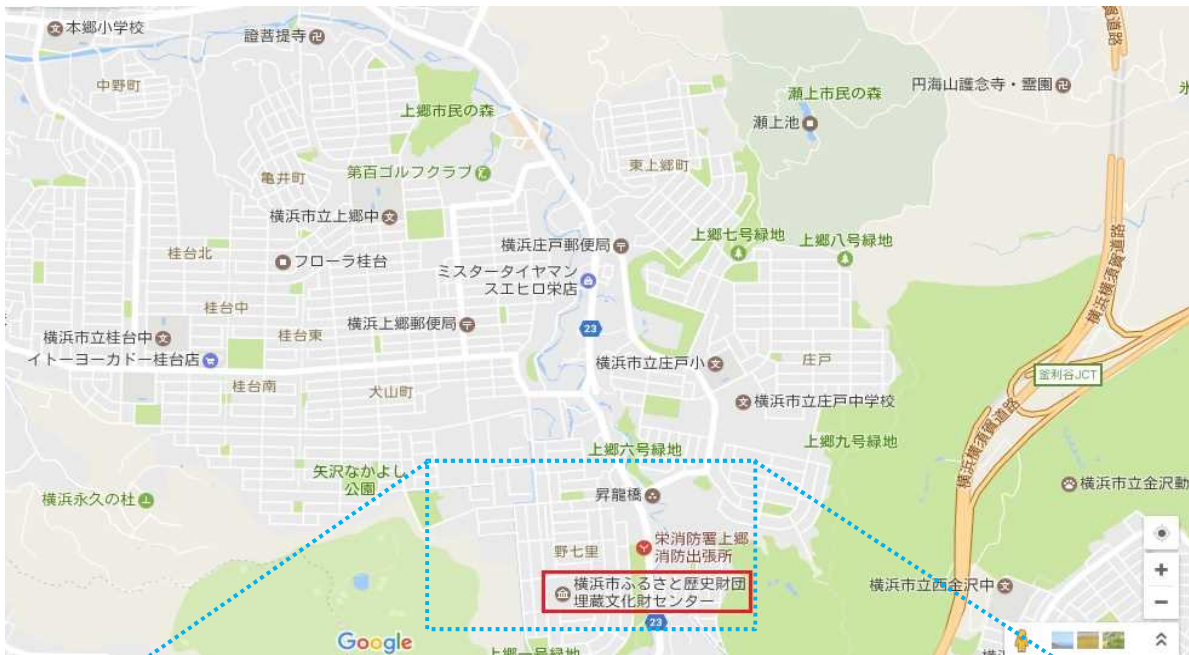

埋蔵文化財センター (旧野七里小学校跡地)

【会場利用諸注意】

- ・ 駐車台数は、要項に記載されている通りです。
- ・ 埋蔵G・駐車証を印刷し、**車両所有者の“携帯電話番号”**を記入の上、各車両ごとにダッシュボードに掲示願います。万が一怠った場合は、会場管理者の判断で、**“違法駐車”**として当局に通報される**可能性があります**。ご注意願います。
- ・ 後から来場される、ご父母ほか、関係者の皆様にも徹底願います。駐車証を忘れた方がいましたら、当クラブ関係者に声をかけて下さい。当クラブで数枚は予備を持参するようにします。
- ・ **場内は禁煙です、ご協力ください。**
校門付近は喫煙場所ではありません(近隣住民より苦情がきます)。